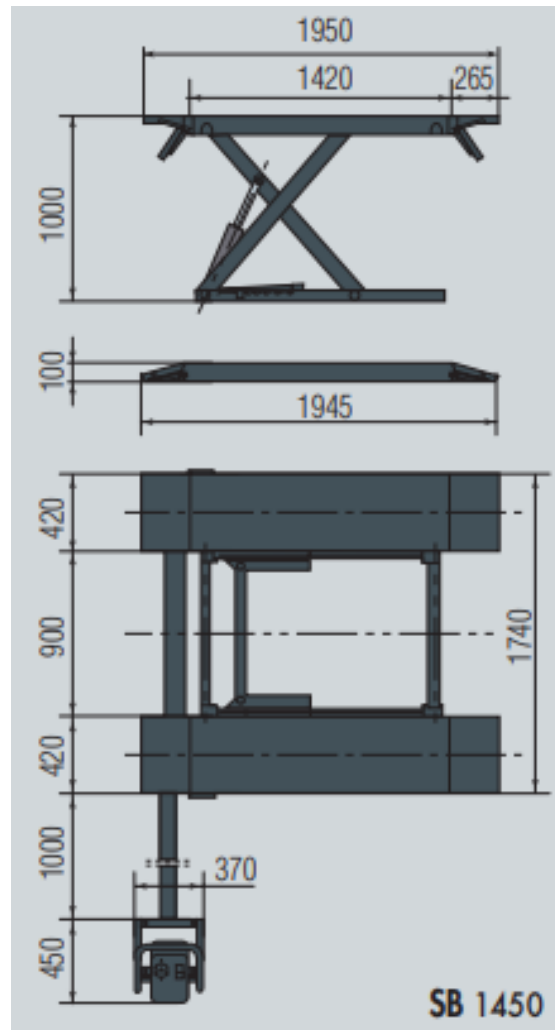

Siems & Klein

Ihre Fachfirma für Autowerkstatt-Technik

Siems & Klein Autowerkstatt-Technik Vertriebs GmbH
Großmarktstraße 10-12 | A-1230 Wien
Tel.: 01 / 610 08-0 | Fax: 01 / 616 74 44 | office@siems-klein.at |
www.siems-klein.at

Alle Preise excl. MWST

Preise ab Lager Wien; solange der Vorrat reicht
Satz-, Druckfehler und Änderungen vorbehalten