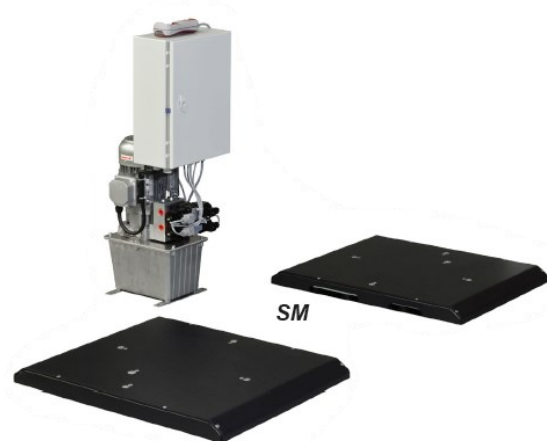

Siems & Klein

Ihre Fachfirma für Autowerkstatt-Technik

Escon Gelenkspieltester 3 Tonnen

3000 kg Achslast überflur

PD2610SM

PD2610 SM

System: *elektro-hydraulisch*

Maximale Achslast / Radlast : 3 t / 1,5 t

Betriebsdruck: 175 bar

Horizontalkraft/Platte: 8 kN

Longitudinale/Transversale Bewegung: 50 mm

Prüfgeschwindigkeit: 60 mm/sek

Kabellänge (PD2610/PD2620): 6,5 m

Abmessungen Prüfplatte SM: 740 x 580 x 60 mm

Abmessungen Prüfplatte FM: 690 x 700 x 60 mm

Motorspannung: 1,5 kW, 3PH+N+E 400V / 50Hz /16A

Montage auf geeigneter 4SB/Grube - bestehend aus: Fixierung der Prüfplatten und Verbindung mit dem am Boden stehenden Aggregat (die hydr. Schläuche werden gebündelt in einer Schlaufe verlegt). Montagegehäuse wird zusätzl. berechnet. Der E-Anschluss erfolgt bauseits.

Das PD2600 Model besteht aus einer Steuereinheit mit Hydraulikaggregat, einer Inspektionslampe mit Bedienungstastatur (durch Kabel verbunden), eine Bremshilfe und zwei Prüfplatten, eine für das linke Rad und eine für das rechte Rad. **Die Prüfplatten sind nur 60 mm hoch.** Das Aufbaumodel **SM** ist einfach auf den Boden oder auf jede passende Hebebühne mit Fahrbahnen zu montieren.