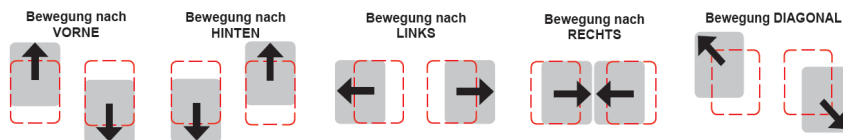

Betriebsdruck: 175 bar

Horizontalkraft/Platte: 8 kN

Longitudinale/Transversale Bewegung: 50 mm

Prüfgeschwindigkeit: 60 mm/sek

Kabellänge (PD2610/PD2620): 6,5 m

Abmessungen Prüfplatte SM: 740 x 580 x 60 mm

Abmessungen Prüfplatte FM: 690 x 700 x 60 mm

Anschluss-Set 8 Stk. hydr. Schläuche (4x 4 Meter + 4x 6 Meter). Nr. 909548
Sonderlängen gegen Aufpreis möglich!

Entwickelt um schnell und effizient alle Komponenten der Lenkvorrichtung und der Radaufhängung zu prüfen. Der Benutzer kann, ohne Hilfe einer zweiten Person, schnell Mängel und Verschleiß an Lenkungsstellen, Radlagern, Federung und Aufhängung von Personenkraftwagen und Nutzfahrzeugen mit einer maximalen Achslast von 3000 Kg ermitteln.

Das PD2600 Model besteht aus einer Steuereinheit mit Hydraulikaggregat, einer Inspektionslampe mit Bedienungstastatur (durch Kabel verbunden), eine Bremshilfe und zwei Prüfplatten, eine für das linke Rad und eine für das rechte Rad. **Die Prüfplatten sind nur 60 mm hoch.** Das Aufbaumodel **SM** ist einfach auf den Boden oder auf jede passende Hebebühne mit Fahrbahnen zu montieren.

Die Gelenkspiele in den Komponenten werden mit Hilfe von einer Inspektionslampe visuell festgestellt. Die Betätigung einer Taste von der Inspektionslampe steuert eine Bewegung in der angegebene Richtung. Die Bewegung stoppt nachdem die Taste losgelassen wird.