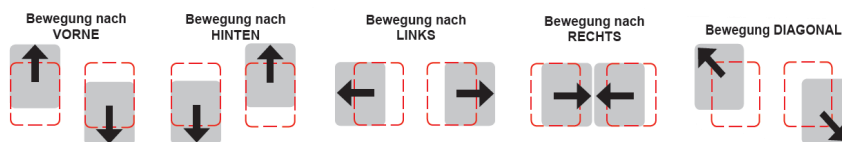

Siems & Klein

Ihre Fachfirma für Autowerkstatt-Technik

Escon Gelenkspieltester 3 Tonnen

3000 kg Achslast unterflur

PD2610FM

PD2610 FM

System: *elektro-hydraulisch*

Maximale Achslast / Radlast : 3 t / 1,5 t

Betriebsdruck: 175 bar

Horizontalkraft/Platte: 8 kN

Longitudinale/Transversale Bewegung: 50 mm

Prüfgeschwindigkeit: 60 mm/sek

Kabellänge (PD2610/PD2620): 6,5 m

Abmessungen Prüfplatte SM: 740 x 580 x 60 mm

Abmessungen Prüfplatte FM: 690 x 700 x 60 mm

Das PD2600 Model besteht aus einer Steuereinheit mit Hydraulikaggregat, einer Inspektionslampe mit Bedienungstastatur (durch Kabel verbunden), eine Bremshilfe und zwei Prüfplatten, eine für das linke Rad und eine für das rechte Rad. **Die Prüfplatten sind nur 60 mm hoch.** Das Einbaumodel FM kann an beiden Seiten einer Inspektionsgrube eingebaut werden.

Die Gelenkspiele in den Komponenten werden mit Hilfe von einer Inspektionslampe visuell festgestellt. Die Betätigung einer Taste von der Inspektionslampe steuert eine Bewegung in der angegebene Richtung. Die Bewegung stoppt nachdem die Taste losgelassen wird.