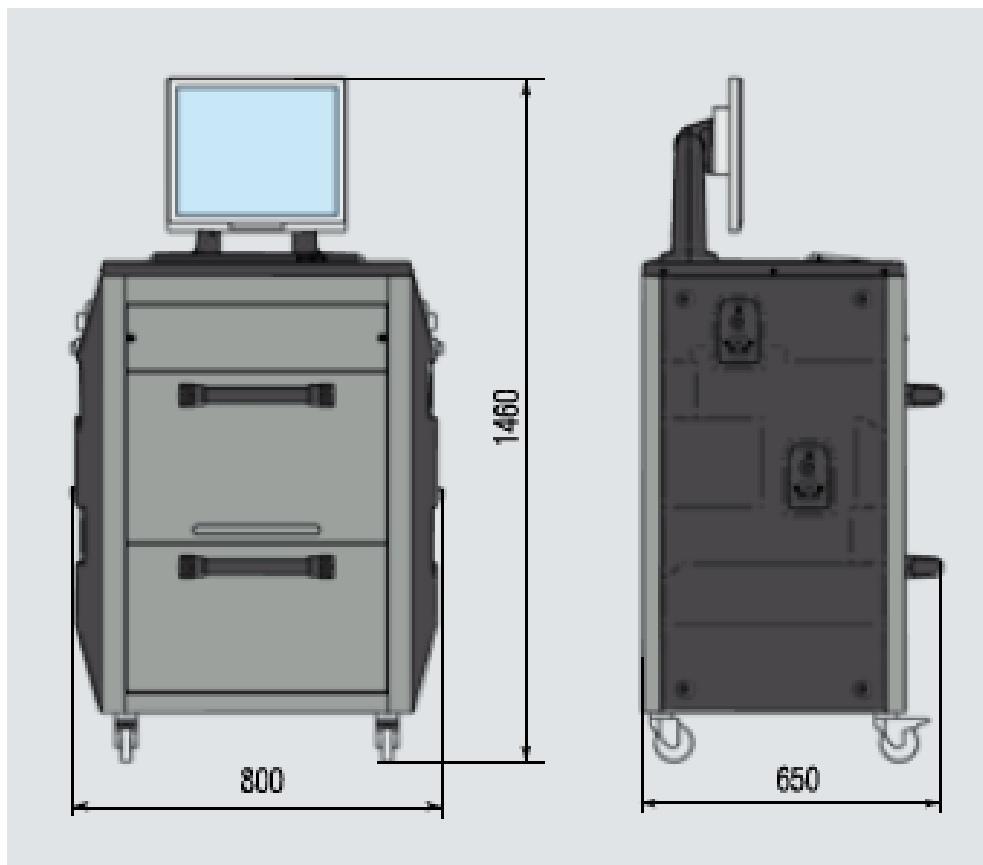

Siems & Klein

Ihre Fachfirma für Autowerkstatt-Technik

Zubehör	Bestellnummer	Werkstatt-nettopreis
ADAS-Token (Freischaltung)	STDA141ADAS	320,00 €
2 Stk. Schiebeplatten (Femas)-netto	2004895	390,00 €

Siems & Klein Autowerkstatt-Technik Vertriebs GmbH
Großmarktstraße 10-12 | A-1230 Wien
Tel.: 01 / 610 08-0 | Fax: 01 / 616 74 44 | office@siems-klein.at |
www.siems-klein.at

Alle Preise excl. MWST

Preise ab Lager Wien; solange der Vorrat reicht
Satz-, Druckfehler und Änderungen vorbehalten