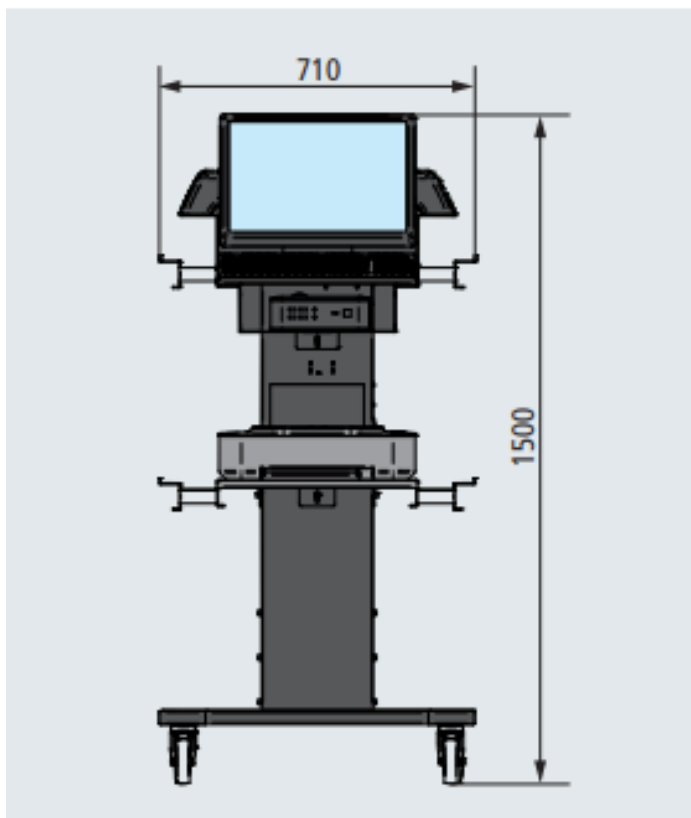

Siems & Klein

Ihre Fachfirma für Autowerkstatt-Technik

Set (2Stk.) 3-Punkt Schnellspannhalter mit Target (für Felgen 8"-24")	STDA35E/3D	Inkl.
Paar Drehteller	S110A7/P	Inkl.
Bremspedal. und Lenkradfeststeller	10479/SDA161	Inkl.
Set (2Stk.) Messkopfhalter		Inkl.
Adapter für "Fremdbühne"	DIV.	nach Aufwand
Token für Positionierung des		
ADAS – Panels	STDA141ADAS	305,00 €
Notfallkabel	STDA76W	540,00 €
Aufpreis auf Drehteller mit "Halbmond" (STDA124)	STDA124/S	480,00 €
Set (2Stk.) Messkopfhalter für Arbeitsgruben	KIT3D/PIT	1 320,00 €
Set (2Stk.) Notbatterien	STDA160	675,00 €

Siems & Klein Autowerkstatt-Technik
Vertriebs GmbH
Großmarktstraße 10-12 | A-1230 Wien
Tel.: 01 / 610 08-0 | Fax: 01 / 616 74 44 |
office@siems-klein.at / www.siems-klein.at

Alle Preise excl. MWS
Preise Satz-, Druckfehler und Änderungen vorbehalten.
Preise ab Lager Wien; solange der Vorrat reicht.

Krizan/025/20230123