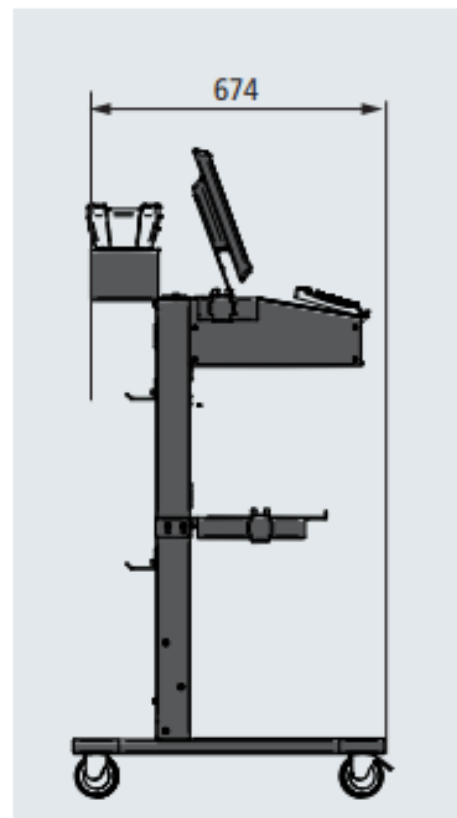

Krizan/000/2023-01-23

Siems & Klein

Ihre Fachfirma für Autowerkstatt-Technik

| | | |
|---|--------------|--------------|
| Set (2Stk.) 3-Punkt Schnellspannhalter mit Target (für Felgen 8"-24") | STDA35E/3D | Inkl. |
| Paar Drehteller | S110A7/P | Inkl. |
| Bremspedal. und Lenkradfeststeller | 10479/SDA161 | Inkl. |
| Set (2Stk.) Messkopfhalter | | Inkl. |
| Adapter für "Fremdbühne" | DIV. | nach Aufwand |
| Token für Positionierung des | | |
| ADAS – Panels | STDA141ADAS | 305,00 € |
| Notfallkabel | STDA76W | 540,00 € |
| Aufpreis auf Drehteller mit "Halbmond" (STDA124) | STDA124/S | 480,00 € |
| Set (2Stk.) Messkopfhalter für Arbeitsgruben | KIT3D/PIT | 1 320,00 € |
| Set (2Stk.) Notbatterien | STDA160 | 675,00 € |